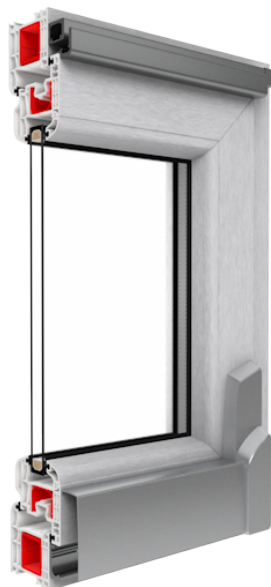

Terrassensysteme » Parallel-Schiebe-Kipp PSK » IGLO 5 PSK

Parallel-Schiebe-Kipp-Tür PSK Iglo 5

Diese Lösung sorgt um mehr Licht in großen und in kleinen Räumen.

Eigenschaften

1. Design – Ausdruck von Modernität und Extravaganz.
2. Hohe Sicherheit dank dem Einsatz von vier Einbruchsicherungszapfen im Standard.
3. Reiche Farbgebung für eine Raumgestaltung nach Belieben
4. Sehr gute Wärmedurchgangparameter, die die Senkung der Heizungskosten ermöglichen, werden durch die optimierte Konstruktion und die EPDM-Dichtungen erreicht.
5. Sehr gute Schalldämpfungsparameter aus, was für akustischen Komfort sorgt.
6. Möglichkeit der Ausführung in V-Perfect-Technologie für dünne Schweißnähte, die eine ideale Verbindung der Profile, eine deutlich bessere Andruck- und Schweißnahtkontrolle und damit sehr gute Parameter bei Tests zur Überprüfung der Eckfestigkeit gewährleistet (Iglo 5 Classic).